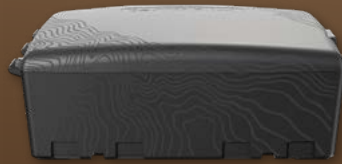

terra.slim®